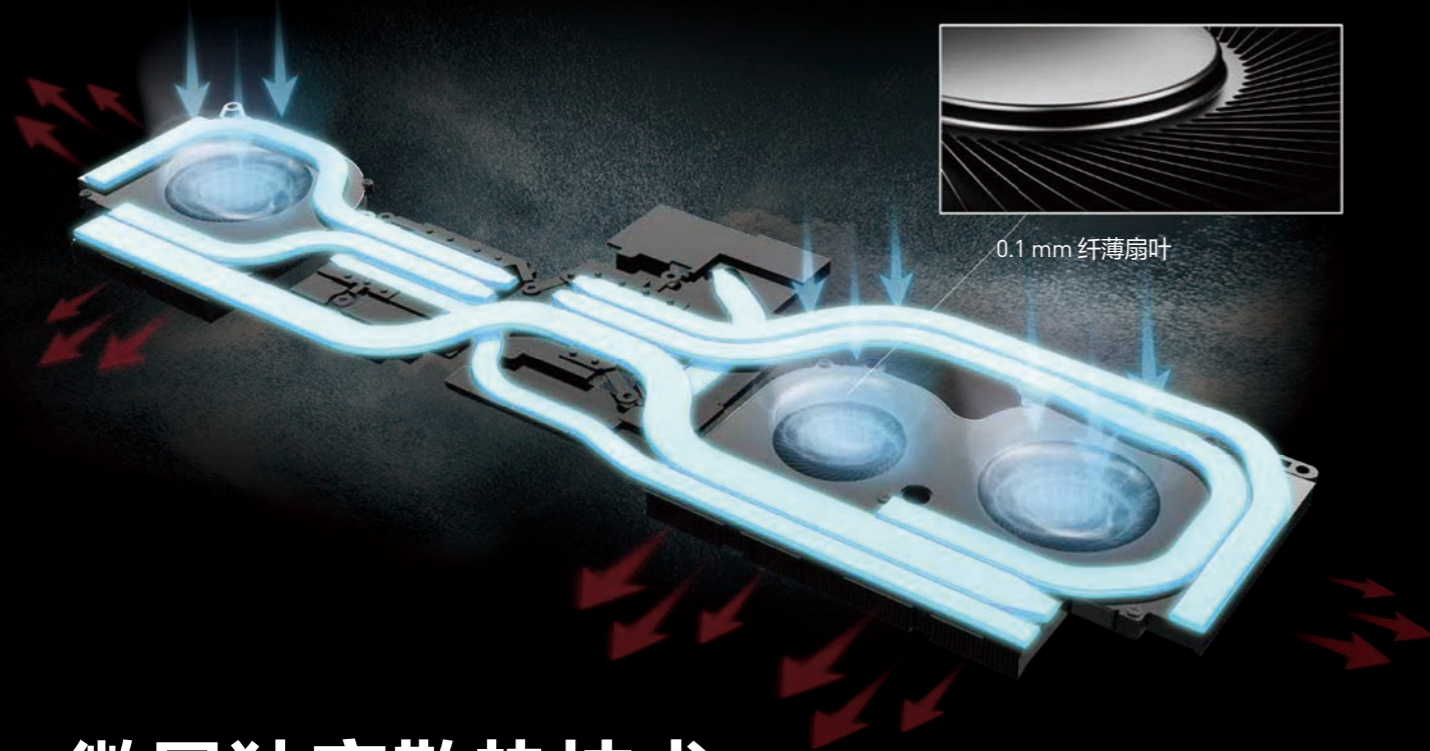

## PCIe 通道带宽对 GPU 性能的重要性

第 11 代英特尔酷睿高性能移动平台提供新一代 PCIe Gen4 x16 带宽，使 GeForce RTX 30 系列显卡在游戏、计算与 AI 资料处理的性能大幅提升。

\* 选配。实际规格因配置不同而有所差异。

性能 

性能 

0.1 mm 纤薄扇叶