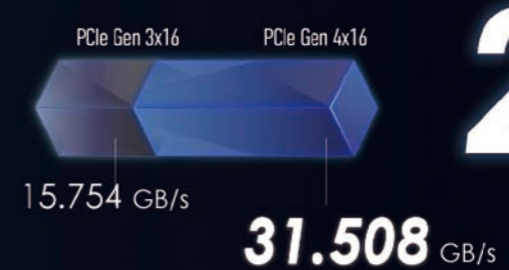

## DLSS 人工智能加速 高刷新 高画质 AI 驱动

NVIDIA DLSS 是由 Tensor Core 提供算力支持的一项突破性 AI 渲染技术，可让笔记本电脑在同等功耗下，展现出更强大的性能。这为您提供了更多的性能空间，让您可以调高设置和分辨率，以获得惊艳的视觉体验。人工智能已经推进到游戏领域。

# 新一代 PCI-E GEN4 通道 高效加速系统性能

PCI-E Gen.4  
**SSD**

## 传输率 & 带宽

全新 PCIe Gen4x4 NVMe M.2 SSD 读取速度超过 5GB/s，大幅提升不同程序间多媒体载入速度，与提高多任务处理性能。

## PCIe 通道带宽对 GPU 性能的重要性

第 11 代英特尔酷睿高性能移动平台提供新一代 PCIe Gen4 x16 带宽，使 GeForce RTX 30 系列显卡在游戏、计算与 AI 资料处理的性能大幅提升。

\* 选配。实际规格因配置不同而有所差异。

性能 

性能 

0.1 mm 纤薄扇叶