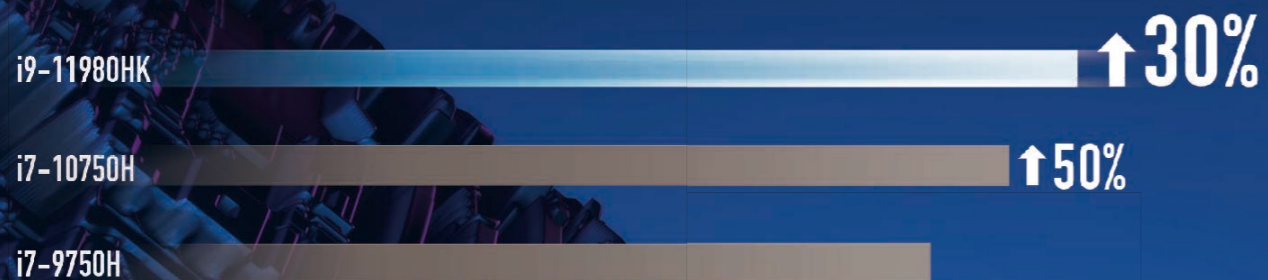

## 强大游戏效能

搭载全新第 11 代英特尔® 酷睿™ i9 处理器，8 核处理器提供高达 5GHz 双核睿频，带来流畅的游戏体验、多功处理与高生产力。具有先进的 Intel® Turbo Boost Max Technology 3.0 (ITBM 3.0)，大幅加速核心频率，让处理器发挥最大的效能。

\*2X L3 缓存与上代 i7-10750H 相比

8 核心

最高 30% 性能提升

最高 2X L3 缓存