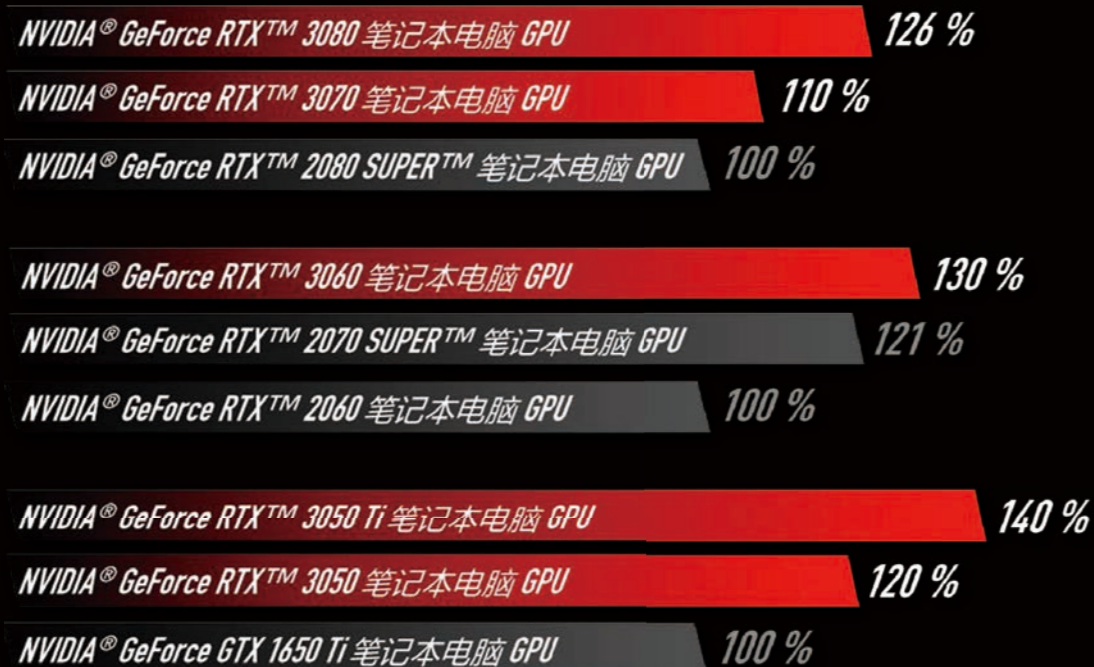

GeForce RTX 30 系列笔记本电脑 强者致胜

NVIDIA® GeForce RTX™ 30 系列笔记本电脑强劲的性能令玩家和设计者青睐。该系列 GPU 采用屡获殊荣的第二代 NVIDIA RTX 架构 - Ampere，搭载全新 RT Core、Tensor Core 及 SM 多单元流处理器，可为您带来逼真的光线追踪效果和先进的 AI 功能。

3DMARK TIME SPY BENCHMARK

* 性能可能因系统配置和游戏设置而异