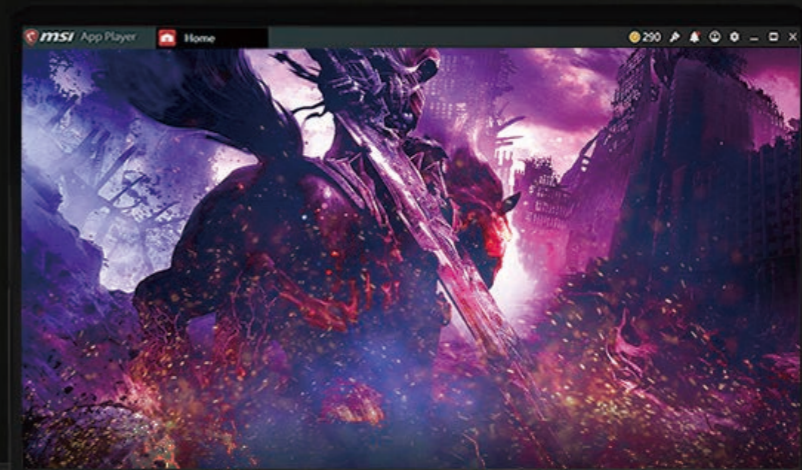

精工工艺 真电竞

* 热键背光功能仅支持具有单键 RGB 功能的型号