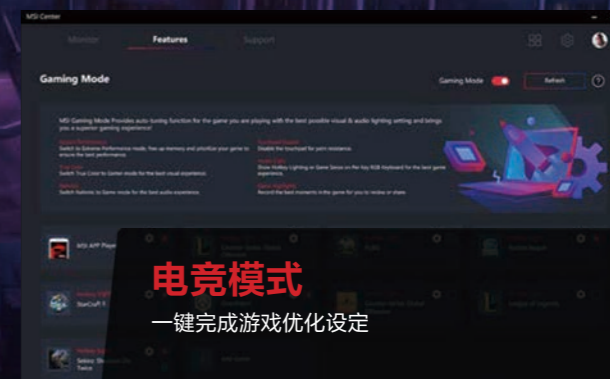

## 聚焦扩充

透过 iOS 设备延展屏幕，将您的 iPad 变成第二个显示屏

## 屏幕菜单式显示界面

独家屏幕菜单式显示界面设计可支持中途调整设定而不需跳出游戏，能透过小窗口更改设定值或监控系统状态

## 智能照片管理

智能照片管理透过 AI 智能标记，快速分类整理您电脑中的照片和创作