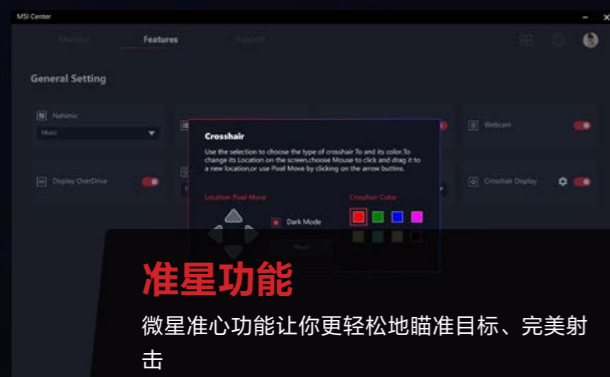

准星功能

微星准心功能让你更轻松瞄准目标、完美射击