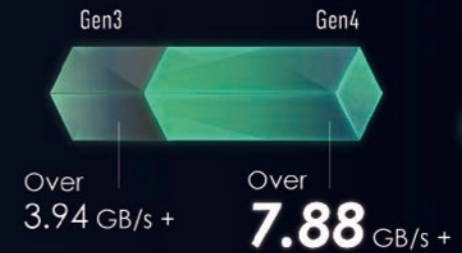

# 新一代 PCI-E GEN4 通道 高效加速系统性能

PCI-E Gen.4  
**SSD**

## 传输率 & 带宽

全新 PCIe Gen4x4 NVMe M.2 SSD 读取速度超过 5GB/s，大幅提升不同程序间多媒体载入速度，与提高多任务处理性能。

## PCIe 通道带宽对 GPU 性能的重要性

第 11 代英特尔酷睿高性能移动平台提供新一代 PCIe Gen4 x16 带宽，使 GeForce RTX 30 系列显卡在游戏、计算与 AI 资料处理的性能大幅提升。

\* 选配。实际规格因配置不同而有所差异。

性能 

性能 

0.1 mm 纤薄扇叶