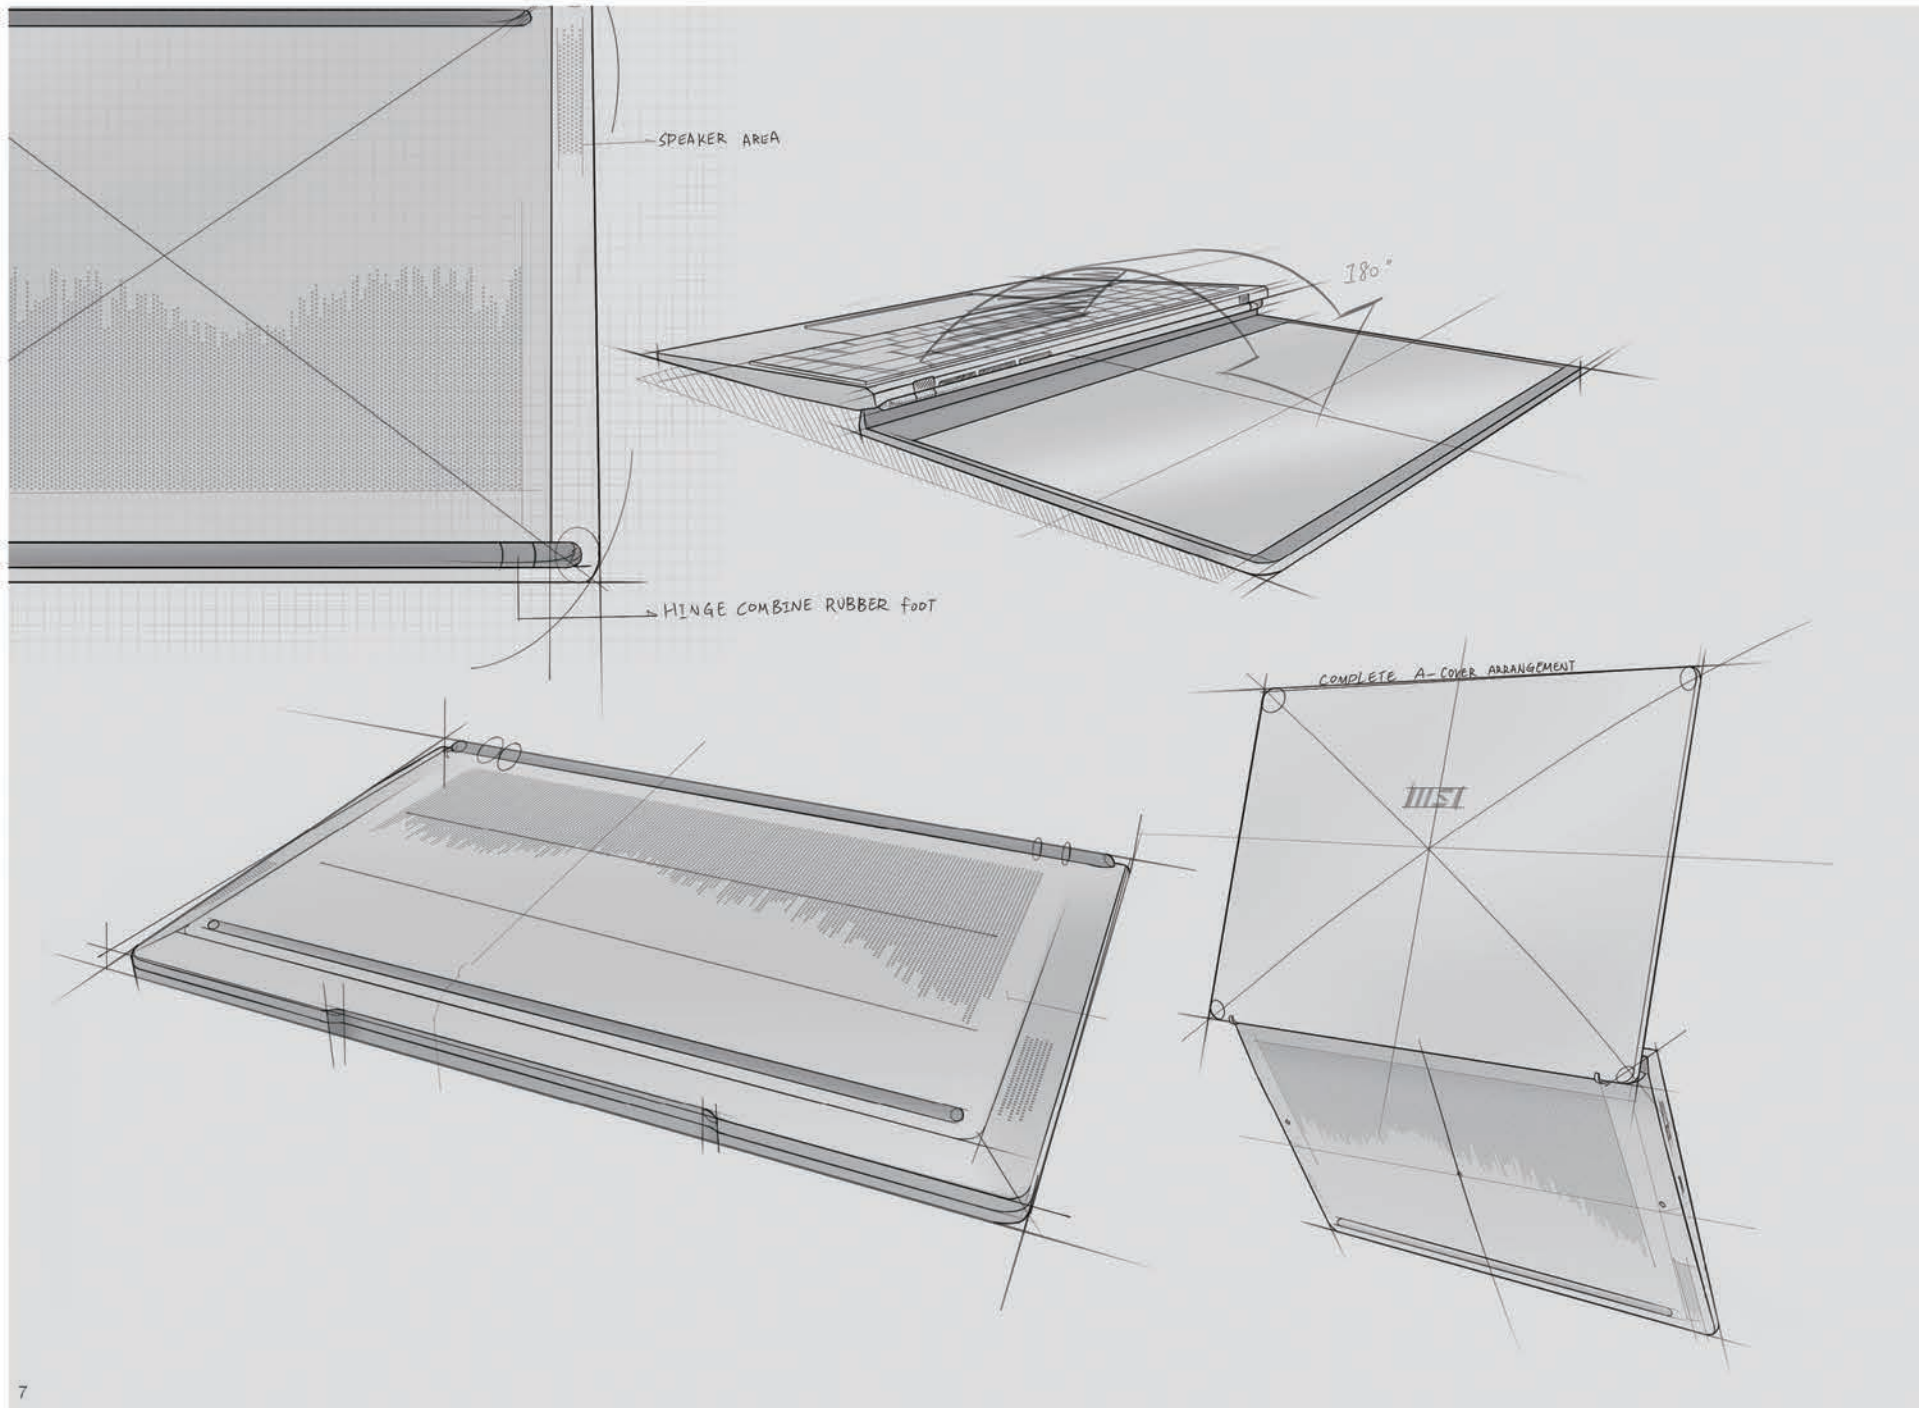

艺术与工艺美术

微星相信, 笔记本电脑不仅是开创事业的工具, 也是创造美丽的艺术品, 而笔记本电脑本身就是一件科技艺术品。

每位微星工业设计师都肩负起为生活带来时尚与生产力的责任。从最初的设计、到制造和到后期的服务, 每个阶段, 都是为了让使用者在追求成功的过程中, 看到自己独特的美。